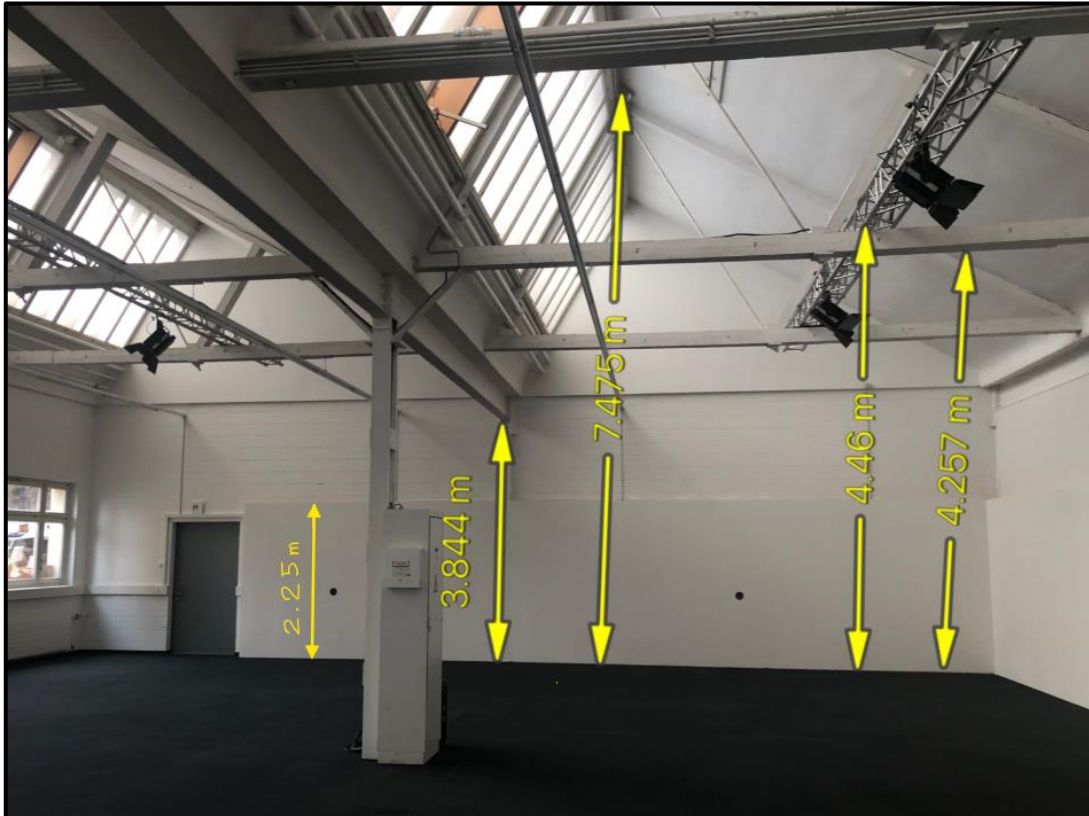

Infrastruktur Shedhalle Zug

- **Saal**
 - Teppichboden auf 377 m²
 - Wasseranschluss mit Lavabo inkl. Papier- und Seifenspender
 - Beleuchtung: weiße Neonröhren und 12 Fresnel-Scheinwerfer mit 4-Flügel Torblende inkl. Lichtpult und Dimmer (siehe Audio- & Licht Equipment CK Sound & Light GmbH)
 - Zugang Foyer, Zugang Galerie, Zugang Einfahrtshalle (WCs), Zugang Terrassenbereich

- **Foyer**
 - Teppichboden auf 135 m²
 - Wasseranschluss mit Lavabo inkl. Papier- und Seifenspender
 - Beleuchtung: weiße Neonröhren
 - Zugang Galerie, Zugang Lager, Zugang rollstuhlgängiges WC

- **Lager**
 - Hartboden
 - Wasseranschluss mit Lavabo exkl. Papier- und Seifenspender
 - Inventarlager (Mobilier und Material)
 - Zugang Foyer

- **Sanitäranlagen**
 - separate Frauen- & Mänertoiletten (Zugang Einfahrtshalle)
 - separates rollstuhlgängiges WC (Zugang Atelierraum)