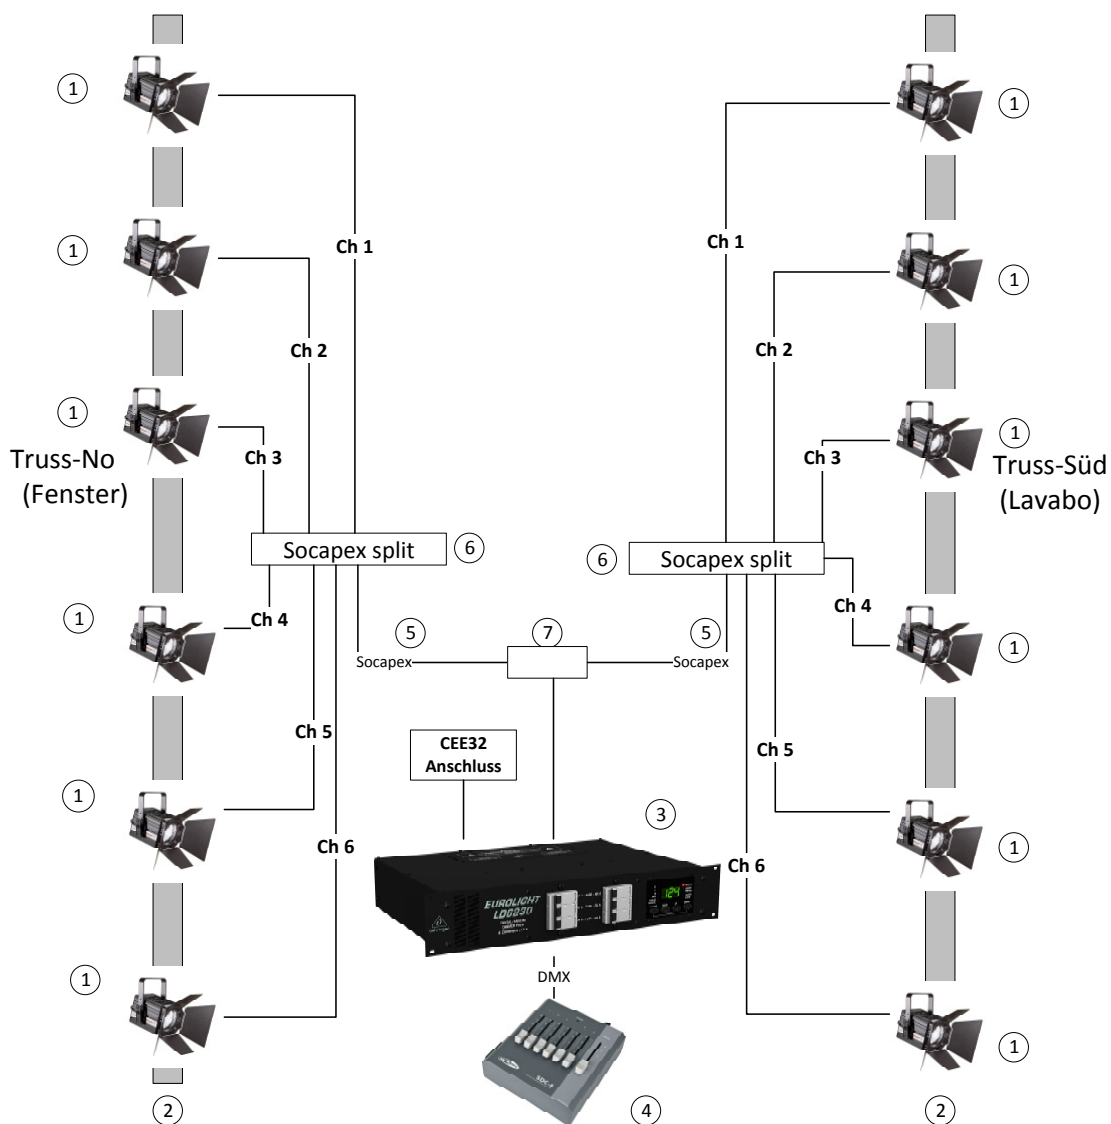

# Licht-Equipment

- ① 12x Spotlight Area-12, Fresnel-Scheinwerfer 7°-53°, 1000W mit 4-Flügel Torblende
- ② 16x Eurotruss FD34 3m (2x 8 Stk)
- ③ 1x Dimmer 6x 2KW, Socapex Out
- ④ 1x Lichtpult klein 6 -Kanal
- ⑤ 2x Socapex Kabel 20m
- ⑥ 2x Socapex auf 6x T13
- ⑦ 1x Socapex auf 2x Socapex Verteiler